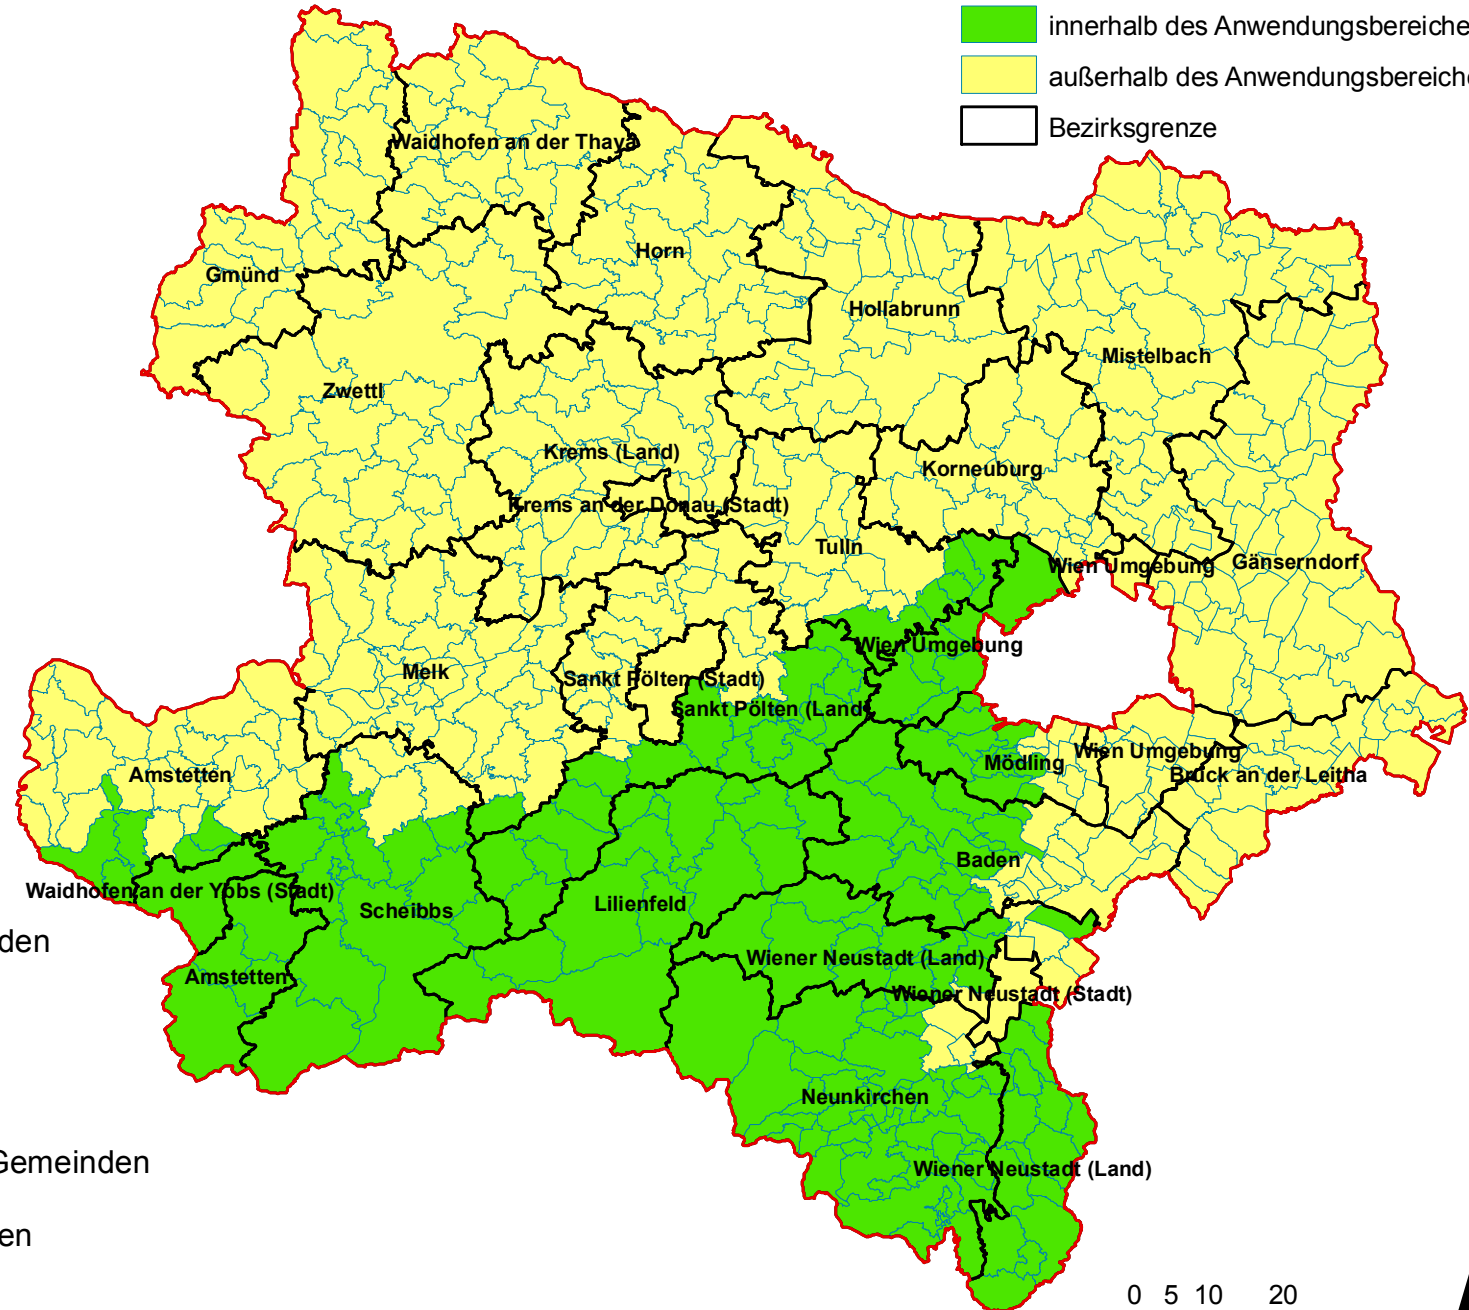

Alpenkonvention in Niederösterreich

Niederösterreichische Gemeinden Anwendungsbereich Alpenkonvention

-  innerhalb des Anwendungsbereiches
-  außerhalb des Anwendungsbereiches
-  Bezirksgrenze

Bezirk Amstetten mit 9 Gemeinden

Bezirk Baden mit 15 Gemeinden

Bezirk Lilienfeld mit 14 Gemeinden

Bezirk Melk mit 1 Gemeinde

Bezirk Mödling mit 10 Gemeinden

Bezirk Neunkirchen mit 40 Gemeinden

Bezirk St. Pölten (Land) mit 19 Gemeinden

Bezirk Scheibbs mit 13 Gemeinden

Bezirk Tulln mit 5 Gemeinden

Bezirk Wiener Neustadt (Land) mit 29 Gemeinden

Bezirk Wien-Umgebung mit 7 Gemeinden

**BUNDESLAND****NIEDERÖSTERREICH**

(Quelle: BGBl.-Nr. 477/1995 zuletzt ergänzt durch BGBl. III Nr. 18/1999)